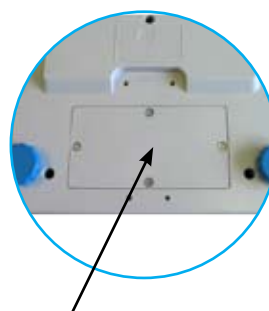

Bidirektionale RS232-Schnittstelle mit Ausdruck in mehreren Sprachen. Echtzeituhr mit Datum und Zeit, die zur Erhöhung Produktivität beim Aufzeichnen der Daten hilft.

Merkmale

- 103 PLU-Speicher
- Betrieb über internen aufladbaren Akku oder Stromversorgung
- Automatisches Abschalten
- Hinterleuchtete LCD-Anzeigen
- Hinterleuchtete Kundenanzeige auf der Rückseite oder als Hochanzeige¹
- RS232-Schnittstelle
- Wägeplatte aus Edelstahl
- Höhenverstellbare Füße
- Libelle
- Preis pro 100g oder kg³
- Tara über gesamten Wägebereich
- Überlastschutz

Bidirektionale RS232-Schnittstelle, um Ergebnisse an Drucker oder Computer auszugeben

Batteriefach für internen aufladbaren Akku

Stelle für Versiegelung mit EG / OIML / SABS zugelassener Plombe und Siegelmarke