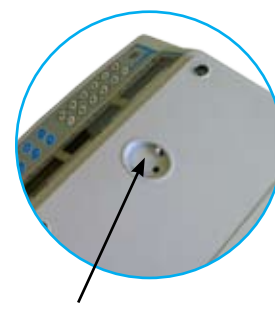

Bidirektionale RS232-Schnittstelle mit Ausdruck in mehreren Sprachen. Echtzeituhr mit Datum und Zeit, die zur Erhöhung Produktivität beim Aufzeichnen der Daten hilft.

Merkmale

- 103 PLU-Speicher
- Betrieb über internen aufladbaren Akku oder Stromversorgung
- Automatisches Abschalten
- Hinterleuchtete LCD-Anzeigen
- Hinterleuchtete Kundenanzeige auf der Rückseite oder als Hochanzeige¹
- RS232-Schnittstelle
- Wägeplatte aus Edelstahl
- Höhenverstellbare Füße
- Libelle
- Preis pro 100g oder kg³
- Tara über gesamten Wägebereich
- Überlastschutz

Bidirektionale RS232-Schnittstelle, um Ergebnisse an Drucker oder Computer auszugeben

Batteriefach für internen aufladbaren Akku

Stelle für Versiegelung mit EG / OIML / SABS zugelassener Plombe und Siegelmarke