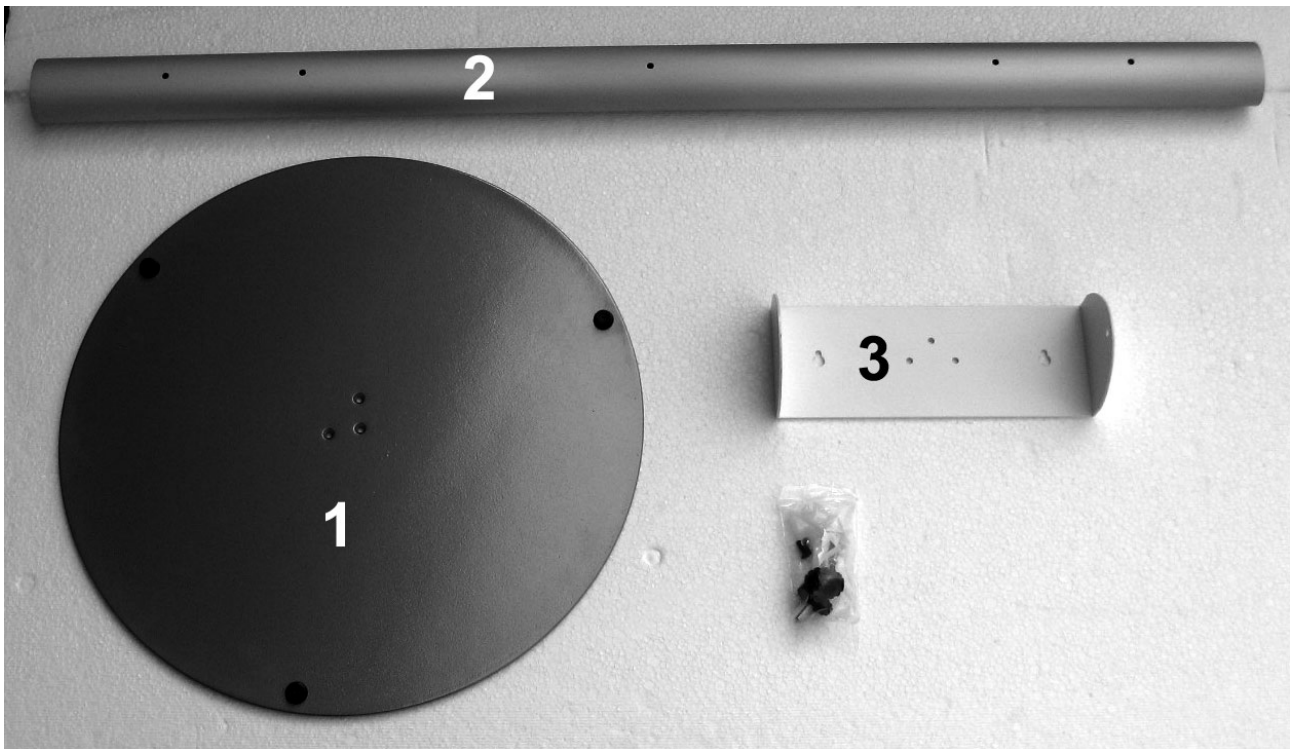

KERN MWS-A01

Version 1.0

09/2008

D

KERN MWS-A01

Version 1.0 09/2008

Installationsanleitung Stativ

Lieferumfang:

Montage Stativ: